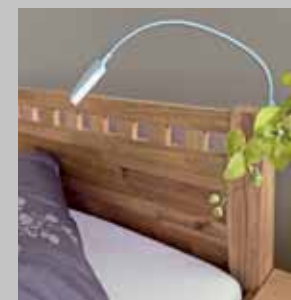

Universalleuchte
für jedes Bett geeignet

Achtung: Kopfteile sind nicht in allen Farbausführungen und Breiten erhältlich. Siehe Preisliste.