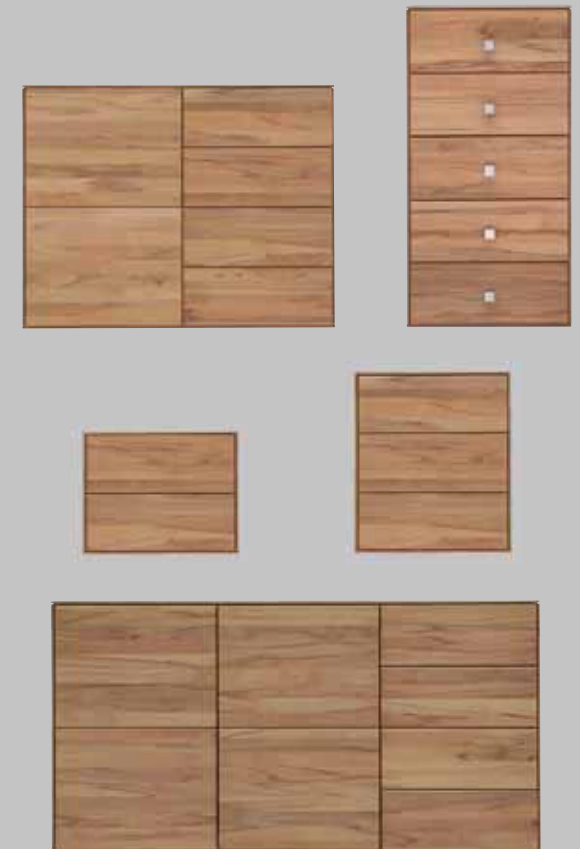

Kommoden Mercur

Buche natur geölt, Kernbuche geölt,
Wildeiche geölt, Wildeiche Bianco geölt