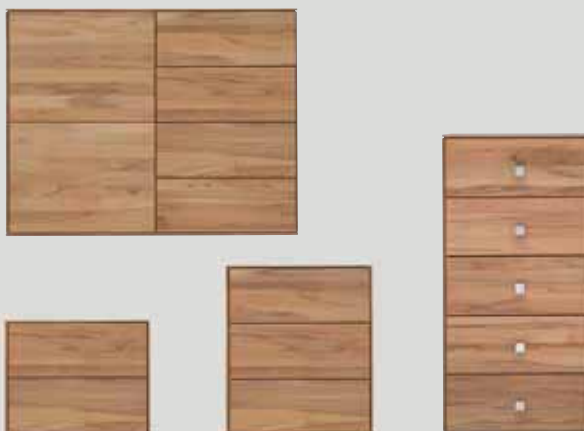

Versuchungen
sollte man
nachgeben.
Wer weiß,
ob sie
wieder kommen.

Oscar Wilde.