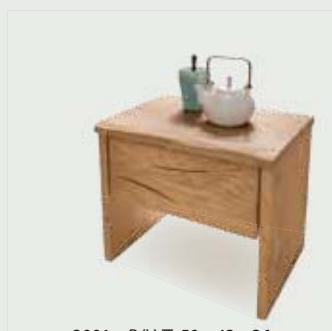

3001 B/H/T: 50 x 42 x 36

- Schubladen mit Softclose
- Höhe bis Oberkante Bettrahmen = 42 cm
- Außenmaße: + 28 cm in der Tiefe + 18 cm in der Breite

- Tiroirs avec softclose
- Hauteur jusqu'au côté supérieur du cadre de lit : 42 cm
- Dimensions extérieures: + 28 cm en profondeur + 18 cm en largeur

WILDEICHE GEÖLT
massiv
CHÊNE MASSIF HUILÉ