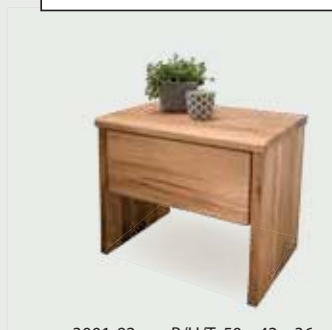

3001-92 B/H/T: 50 x 42 x 36