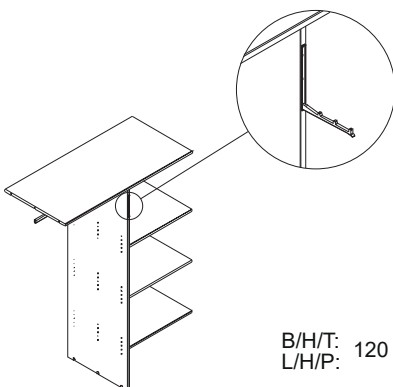

**Eiche - Chêne
333083-92**

B/H/T: 194 x 221 x 5
L/H/P:

Passepartout

**Eiche - Chêne
333084-92**

B/H/T: 255 x 221 x 5
L/H/P:

Passepartout

**Eiche - Chêne
333085-92**

B/H/T: 316 x 221 x 5
L/H/P:

**Eiche - Chêne
333040-92**

Für Sektion 120 cm
La section 120 cm

Für Sektion 60 cm
La section 60 cm

**Eiche - Chêne
333053-92**

1 x Einlegeboden
1 x Tablette
Für Sektion 60 cm
La section 60 cm

**Eiche - Chêne
333098-92**

B/H/T: 60 x 1,8 x 57
L/H/P:

Trennwand mit
3 x Einlegeböden
1 x Kleiderstange
1 x Hacken

Séparation avec
3 x étagères
1 x tringle

Für Sektion 120 cm
La section 120 cm

**Eiche - Chêne
333095-92**

B/H/T: 120 x 167 x 57
L/H/P: