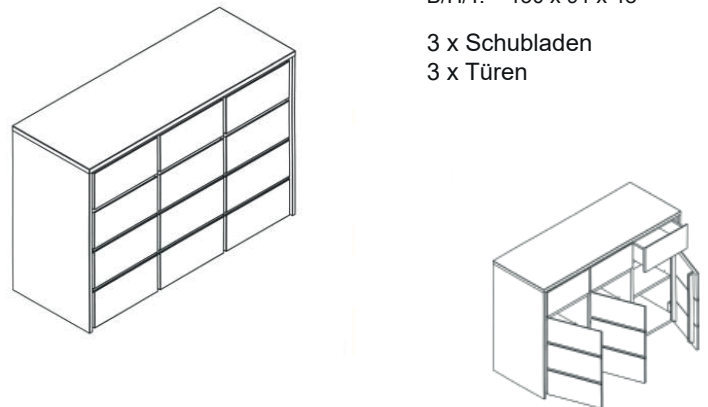

Dimensions extérieures: + 11 cm en profondeur + 7 cm en largeur.

Typenprogramm

RÖD VIG

Wildeiche massiv / Geölt

3302-92

B/H/T: 47 x 48 x 42
2 x Schubladen

3303-92

B/H/T: 47 x 70 x 42
3 x Schubladen

3305-92

B/H/T: 47 x 113 x 42
5 x Schubladen

3315-92

B/H/T: 88 x 113 x 42
5 x Schubladen
1 x Tür

3322-92

B/H/T: 88 x 91 x 42
2 x Schubladen
2 x Türen

3333-92

B/H/T: 130 x 91 x 48
3 x Schubladen
3 x Türen