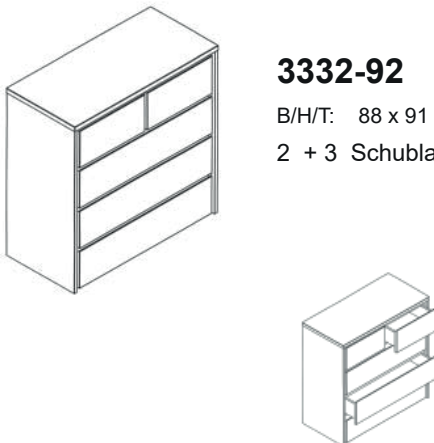

Dimensions extérieures: + 11 cm en profondeur + 7 cm en largeur.

Typenprogramm

RÖD VIG

Wildeiche massiv / Geölt

3302-92

B/H/T: 47 x 48 x 42
2 x Schubladen

3303-92

B/H/T: 47 x 70 x 42
3 x Schubladen

3305-92

B/H/T: 47 x 113 x 42
5 x Schubladen

3315-92

B/H/T: 88 x 113 x 42
5 x Schubladen
1 x Tür

3322-92

B/H/T: 88 x 91 x 42
2 x Schubladen
2 x Türen

3333-92

B/H/T: 130 x 91 x 48
3 x Schubladen
3 x Türen

3332-92

B/H/T: 88 x 91 x 42
2 + 3 Schubladen

3344-92

B/H/T: 172 x 91 x 48
4 x Schubladen
4 x Türen