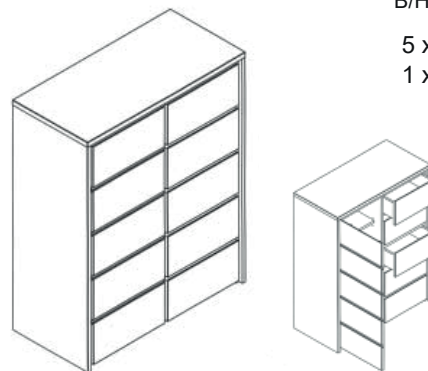

Dimensions extérieures: + 11 cm en profondeur + 7 cm en largeur.

Typenprogramm

RÖD VIG

Wildeiche massiv / Geölt

3302-92

B/H/T: 47 x 48 x 42
2 x Schubladen

3303-92

B/H/T: 47 x 70 x 42
3 x Schubladen

3305-92

B/H/T: 47 x 113 x 42
5 x Schubladen

3315-92

B/H/T: 88 x 113 x 42
5 x Schubladen
1 x Tür

3322-92

B/H/T: 88 x 91 x 42
2 x Schubladen
2 x Türen

3333-92

B/H/T: 130 x 91 x 48
3 x Schubladen
3 x Türen