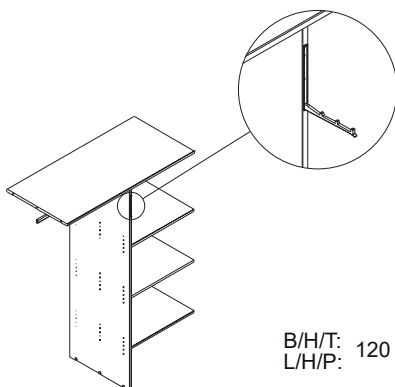

**Eiche - Chêne
333085-92**

B/H/T: 316 x 221 x 5
L/H/P:

**Eiche - Chêne
333040-92**

Für Sektion 120 cm
La section 120 cm

Für Sektion 60 cm
La section 60 cm

**Eiche - Chêne
333053-92**

1 x Einlegeboden
1 x Tablette
Für Sektion 60 cm
La section 60 cm

**Eiche - Chêne
333098-92**

B/H/T: 60 x 1,8 x 57
L/H/P:

Trennwand mit
3 x Einlegeböden
1 x Kleiderstange
1 x Hacken

Séparation avec
3 x étagères
1 x tringle

Für Sektion 120 cm
La section 120 cm

**Eiche - Chêne
333095-92**

B/H/T: 120 x 167 x 57
L/H/P:

1 x Einlegeboden
1 x Tablette
Für Sektion 120 cm
La section 120 cm

**Eiche - Chêne
333099-92**

B/H/T: 120 x 1,8 x 57
L/H/P:

Das Bett ist in Überlänge 220 cm gegen einem

Eiche - Chêne
333140-92