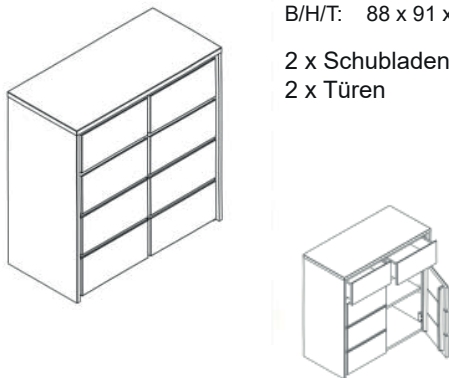

Dimensions extérieures: + 11 cm en profondeur + 7 cm en largeur.

Typenprogramm

RÖD VIG

Wildeiche massiv / Geölt

3302-92

B/H/T: 47 x 48 x 42
2 x Schubladen

3303-92

B/H/T: 47 x 70 x 42
3 x Schubladen

3305-92

B/H/T: 47 x 113 x 42
5 x Schubladen

3315-92

B/H/T: 88 x 113 x 42
5 x Schubladen
1 x Tür

3322-92

B/H/T: 88 x 91 x 42
2 x Schubladen
2 x Türen

3333-92

B/H/T: 130 x 91 x 48
3 x Schubladen
3 x Türen

3332-92

B/H/T: 88 x 91 x 42
2 + 3 Schubladen

3344-92

B/H/T: 172 x 91 x 48
4 x Schubladen
4 x Türen