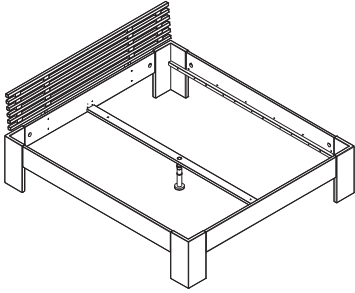

B/H/T: 60 x 1,8 x 57
L/H/P:

Trennwand mit
3 x Einlegeböden
1 x Kleiderstange
1 x Hacken

Séparation avec
3 x étagères
1 x tringle

Für Sektion 120 cm
La section 120 cm

**Eiche - Chêne
333095-92**

B/H/T: 120 x 167 x 57
L/H/P:

1 x Einlegeboden
1 x Tablette
Für Sektion 120 cm
La section 120 cm

**Eiche - Chêne
333099-92**

B/H/T: 120 x 1,8 x 57
L/H/P:

Das Bett ist in Überlänge 220 cm gegen einem

Eiche - Chêne
333140-92

B/H/T: 140 x 84 x 200
L/H/P: