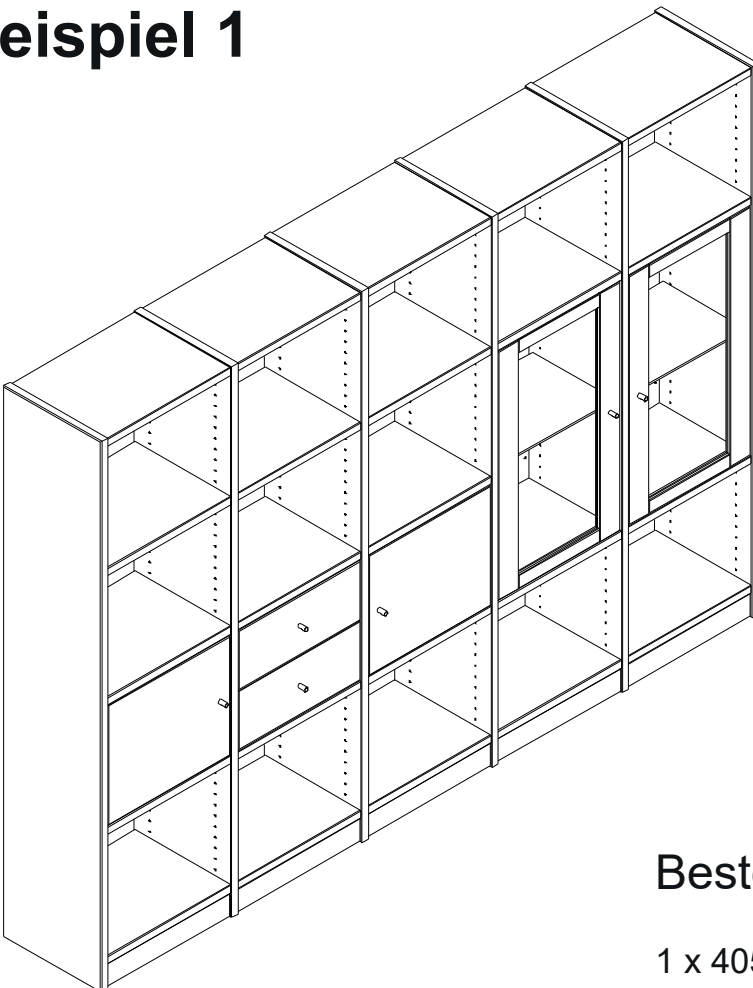

Typenprogramm

CUBE

Wildeiche massiv / Geölt

B/H/T 47 x 87 x 34

**Eiche
201-92**

B/H/T 91,5 x 87 x 34

**Eiche
202-92**

B/H/T 136 x 87 x 34

**Eiche
504-92**

B/H/T 225 x 202 x 34

**Eiche
505-92**

B/H/T 42 x 36 x 34

**Eiche
901-92**

B/H/T 42 x 36 x 34

**Eiche
902-92**

B/H/T 42 x 36 x 34

**Eiche
903-92**

B/H/T 42 x 74 x 34

**Eiche
904-92**

Inkl. 1 x Glasboden mit Licht

Beispiel 1

Bestehend aus:

1 x 405-92
2 x 901-92
1 x 902-92
2 x 904-92

Beispiel 2

Bestehend aus:
1 x 303-92
2 x 901-92
3 x 903-92

Beispiel 3

Bestehend aus:
1 x 304-92
4 x 901-92
2 x 904-92

Beispiel 6

Bestehend aus:
1 x 204-92
2 x 901-92
2 x 902-92

Beispiel 5

Bestehend aus:
1 x 203-92
3 x 903-92