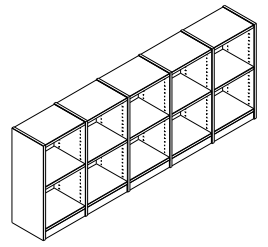

Typenprogramm

CUBE

Wildeiche massiv / Geölt

B/H/T 47 x 87 x 34

**Eiche
201-92**

B/H/T 91,5 x 87 x 34

**Eiche
202-92**

B/H/T 136 x 87 x 34

**Eiche
203-92**

B/H/T 180,5 x 87 x 34

**Eiche
204-92**

B/H/T 225 x 87 x 34

**Eiche
205-92**

B/H/T 47 x 125 x 34

**Eiche
301-92**

B/H/T 91,5 x 125 x 34

**Eiche
302-92**

B/H/T 136 x 125 x 34

**Eiche
303-92**

B/H/T 180,5 x 125 x 34

**Eiche
304-92**

B/H/T 225 x 125 x 34

**Eiche
305-92**

B/H/T 47 x 164 x 34

**Eiche
401-92**

B/H/T 91,5 x 164 x 34

**Eiche
402-92**

B/H/T 136 x 164 x 34

**Eiche
403-92**

B/H/T 180,5 x 164 x 34

**Eiche
404-92**

B/H/T 225 x 164 x 34